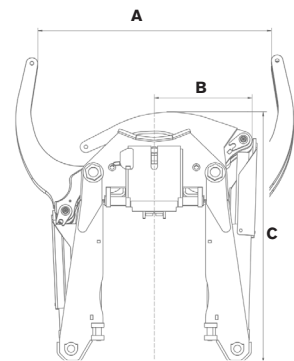

Aftagelig gribekassette

Til gravemaskiner i vægtklassen 6–30 tons

Gribekassette Grab Detachable (GRD). Vores aftagelige gribekassette kan også eftermonteres.

Gribekassetten kroges nemt fast i hurtigskiftet Q-Safe-D, hvorefter gribekassetten låses fast, og hydraulikken tilkobles med et enkelt greb med hånden – en manøvre, der tager mindre end et minut.

Gribekloen er vinklet 15 grader mod roteringen, hvilket giver længere rækkevidde.

Gribekassetten låses, og hydraulikken tilsluttes i ét og samme moment med et enkelt greb med en 32 mm fastnøgle. Det betyder en til- eller frakobling på mindre end et minut.

Tekniske specifikationer

Type	GRD40	GRD45	GRD60	GRD70
Gribevidde A (mm)	430	610	820	950
Bredde B (mm)	220	270	355	410
Længde C (mm)	540	720	870	900
Klemmekraft (spids - spids) ved 21 MPa (kg)	1 200	1 500	2 200	2 200
Maks. belastning (kg)	1 000	1 500	2 000	2 000
Vægt (kg)	45	99	153	169
Maks. hydrauliktryk (MPa)	22	22	22	22
Passer til hurtigskift	S40	S45	S60	S70